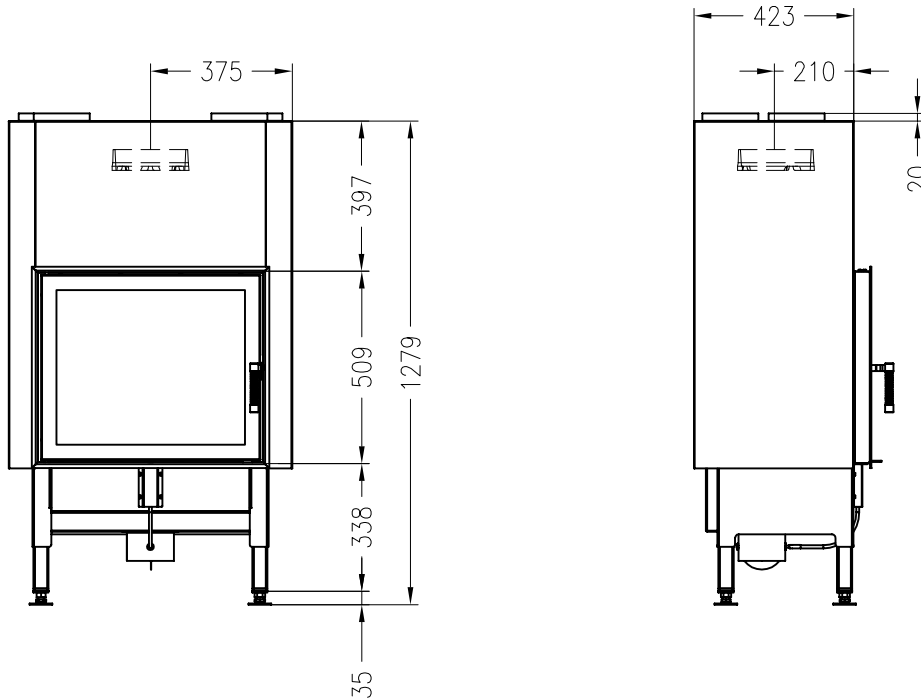

Vita frontale 60, SX mit Warmluftmantel  
schwenkbar

Stand: 06/2014

Vorderansicht  
M~1:20

Seitenansicht  
M~1:20

Draufsicht  
M~1:10

Alle Abbildungen und Zeichnungen sind urheberrechtlich geschützt.  
Verwertung oder Veröffentlichung, auch einzelner Details, nur mit unserer Genehmigung.  
Technische Änderungen und Irrtümer vorbehalten.