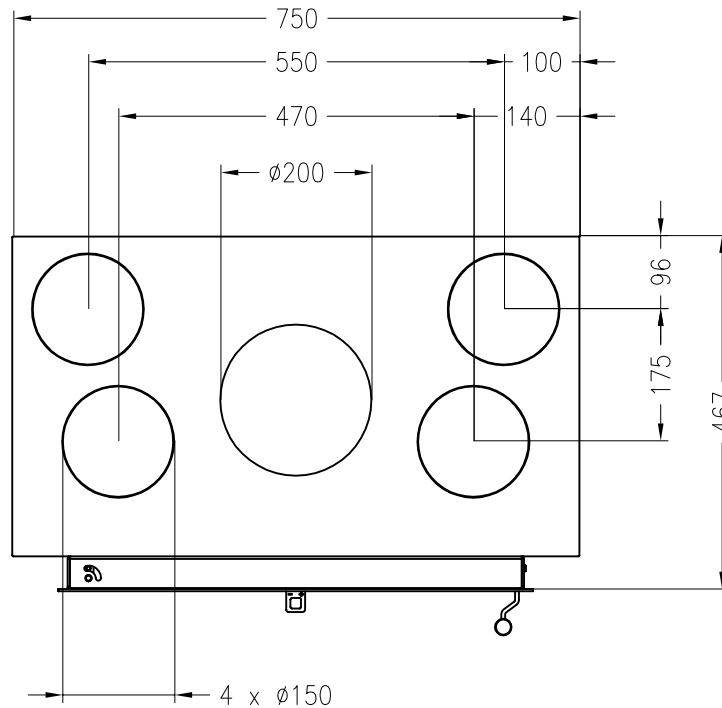

Vita frontale 60, SX mit Warmluftmantel  
schwenkbar

Stand: 06/2014

Vorderansicht  
M~1:20

Seitenansicht  
M~1:20

Draufsicht  
M~1:10

Alle Abbildungen und Zeichnungen sind urheberrechtlich geschützt.  
Verwertung oder Veröffentlichung, auch einzelner Details, nur mit unserer Genehmigung.  
Technische Änderungen und Irrtümer vorbehalten.